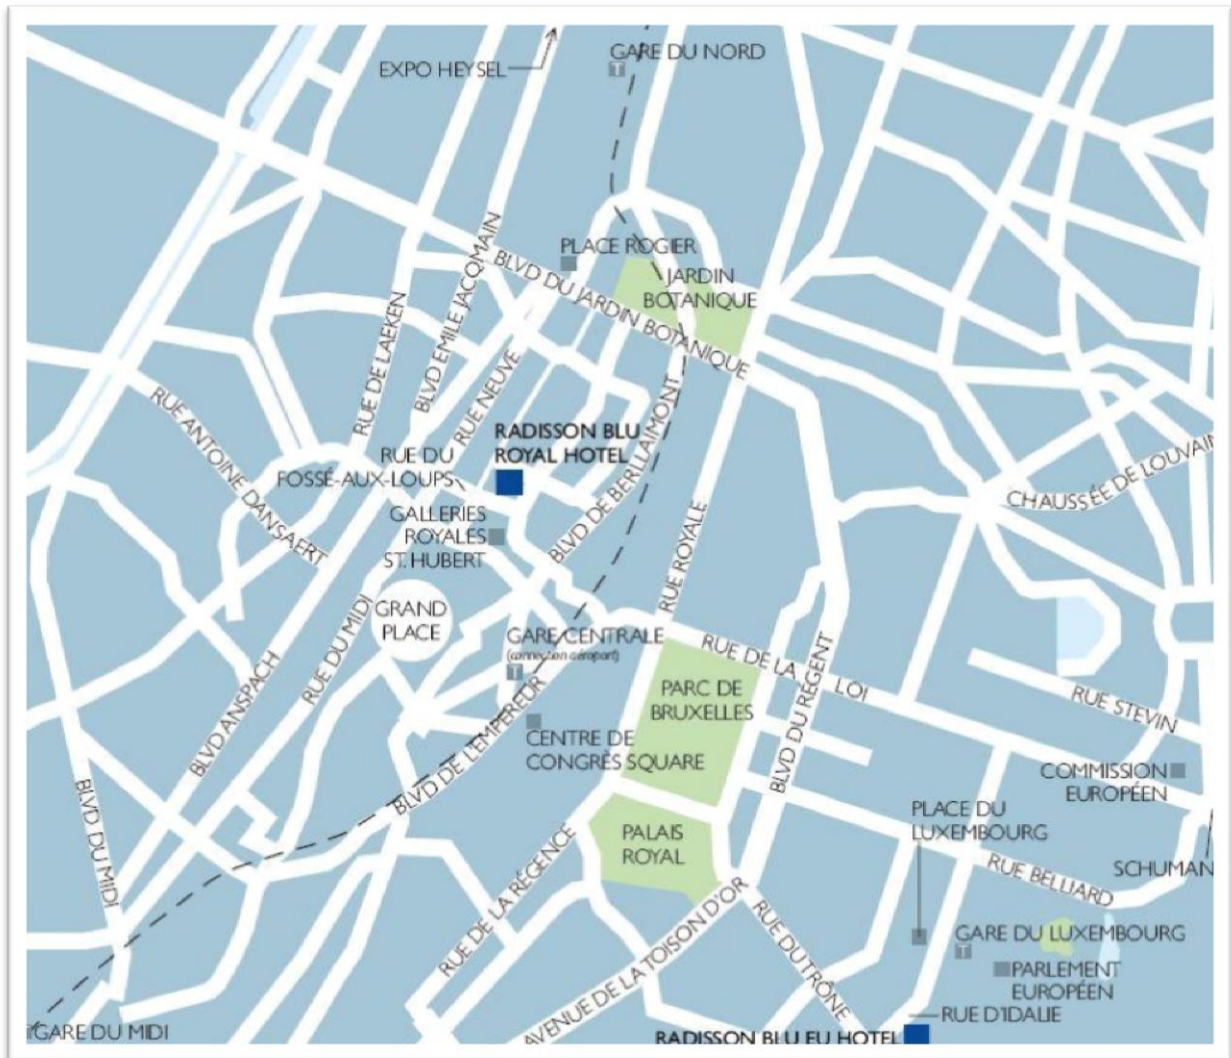

RADISSON BLU ROYAL HOTEL

Rue du Fossé-aux-Loups 47, B-1000 Brussels
Tel: +32 2 219 28 28 - Fax: +32 2 219 62 62
info.brussels@radissonblu.com

HOTELS DESIGNED TO SAY YES!
radissonblu.com/royalhotel-brussels